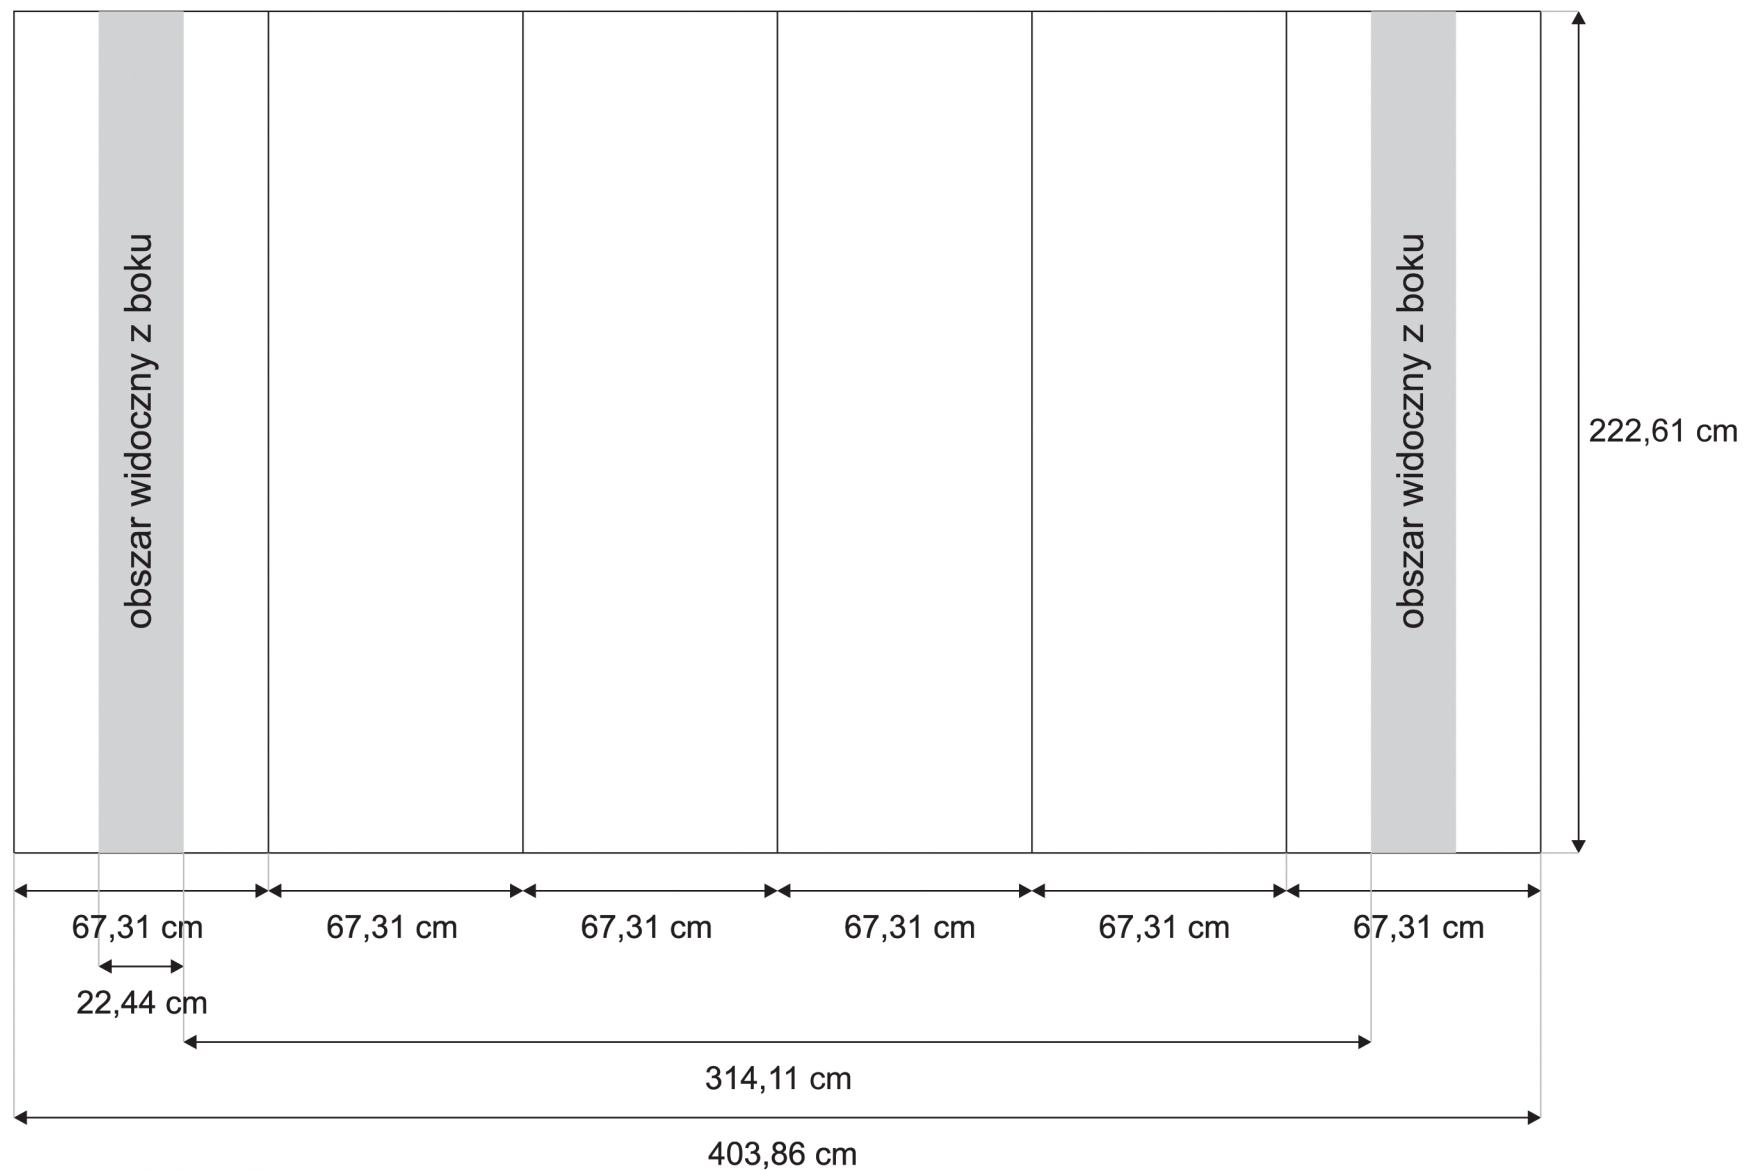

## Scianka łukowa 3x4

### Wymiary:

- całość netto: 403,86 x 222x61cm
- spady: - 2mm boki i góra
- 30mm dół