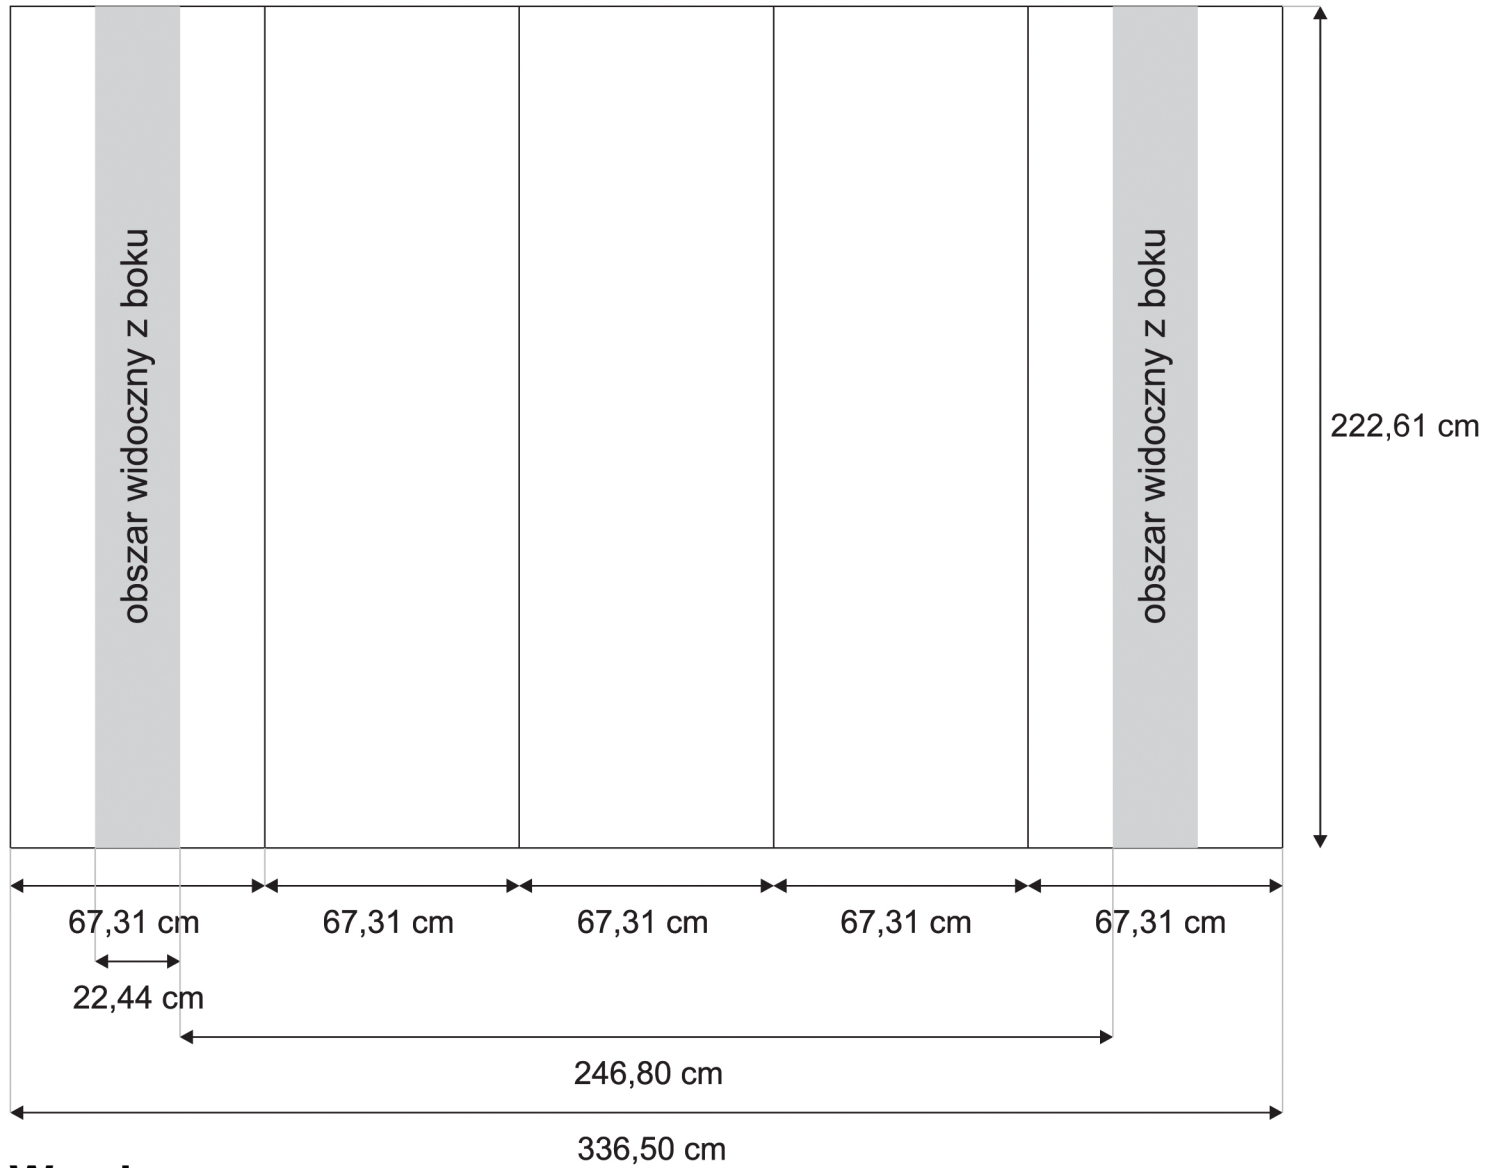

Scianka łukowa 3x3

Wymiary:

- całość netto: 336,50 x 222x61cm
- spady: - 2mm boki i góra
- 30mm dół