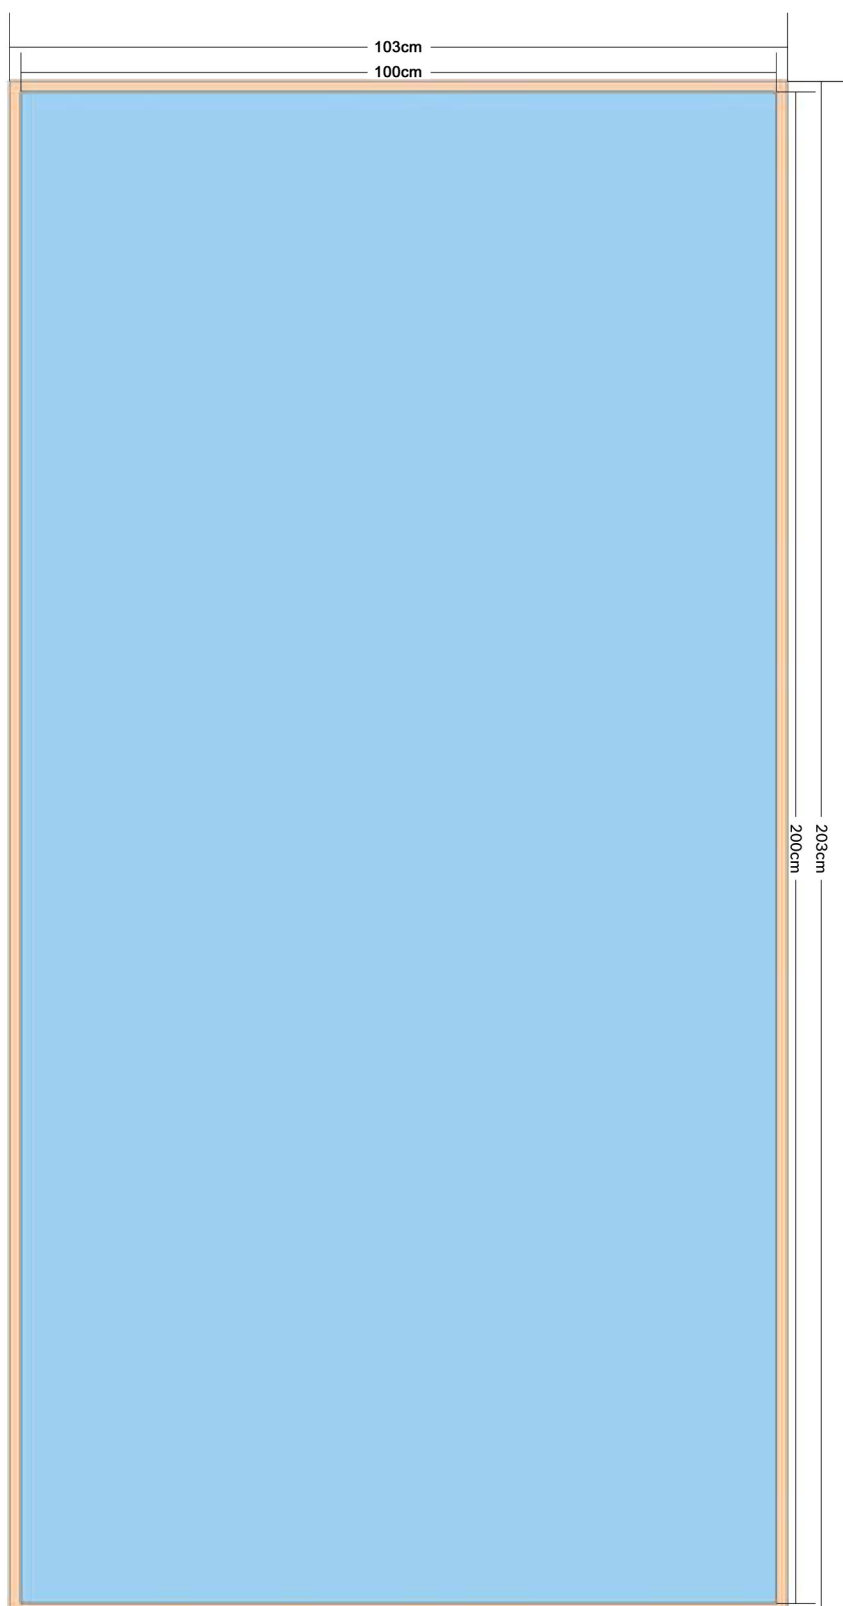

Obszar ekspozycji grafiki do przygotowania projektu KASETON 200x100

 - widoczny obszar grafiki
(200cm x 100cm)

 - całkowity obszar grafiki
(203cm x 103cm)